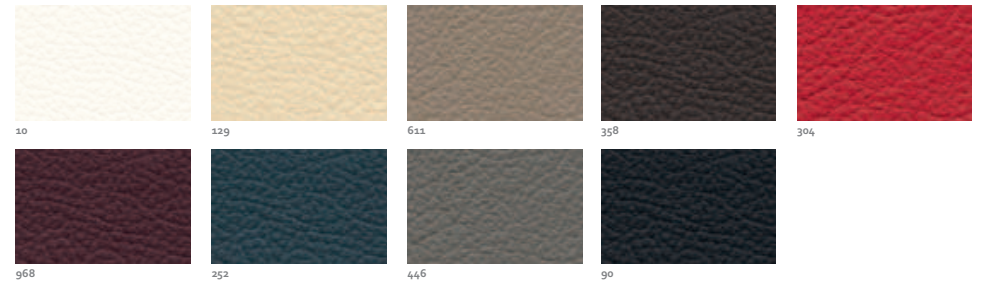

331 NERO FUMO  
SMOKEY BLACK  
NEGRO

369 PRUGNA  
PLUM  
CIRUELA

335 VERMIGLIO  
VERMILION  
BERMELLON

370 VERDE BOSCO  
FOREST GREEN  
VERDE BOSQUE

374 BRONZATO  
BRONZED  
BRONCEADO

375 GRIGIO  
GREY  
GRIS

**ART. MLX**

**ART. STRONG**

**ART. COTTON**

ART. TRENDY

ART. CHARME

ART. CUOIO

ART. SOFT

ART. BASIC